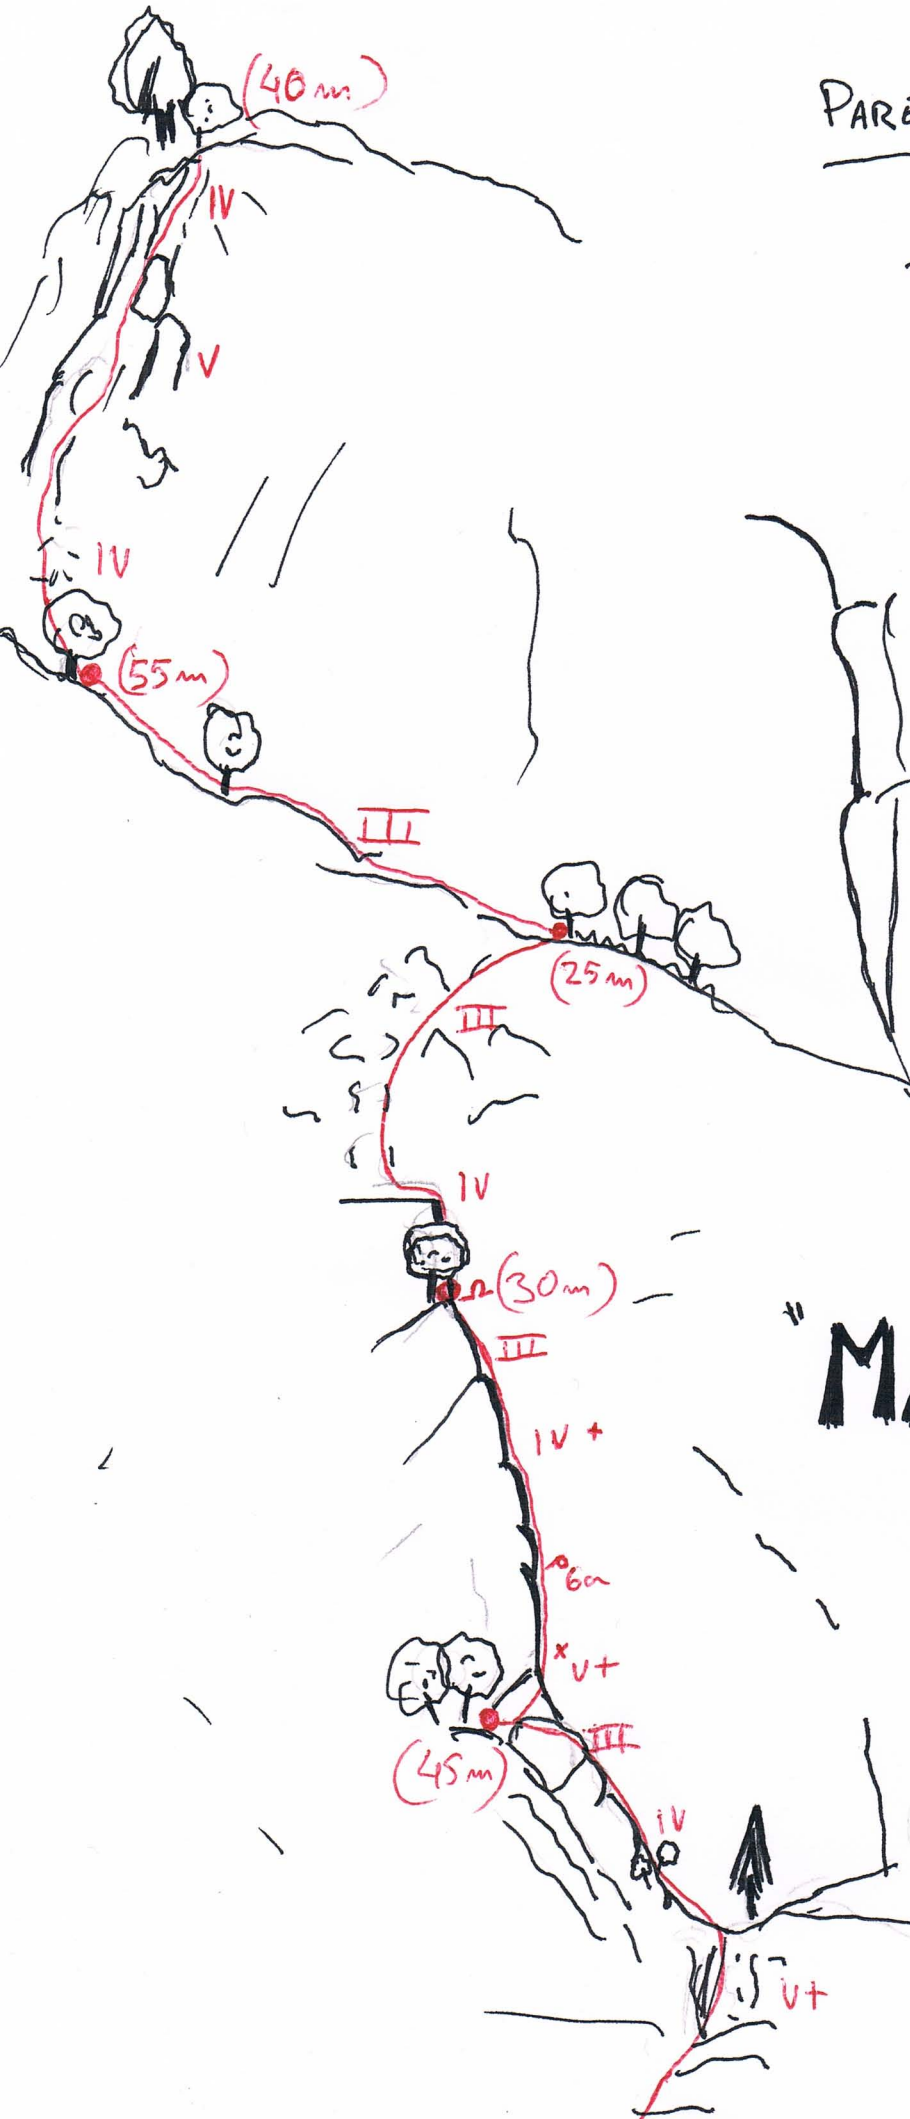

PARET DE PITARQUESSO

3-4-2013

- Diego Miralles
- David Roda

MAT: - Cordinos altes
- Fisureros
- Aliens
- Friends fins C.4

"MANTA DE FLORS"

Descenso: • Per detrás de la
argolla dreta.
(1 rapel 30m)

• Possible per esquerra
de la paret i b
canal