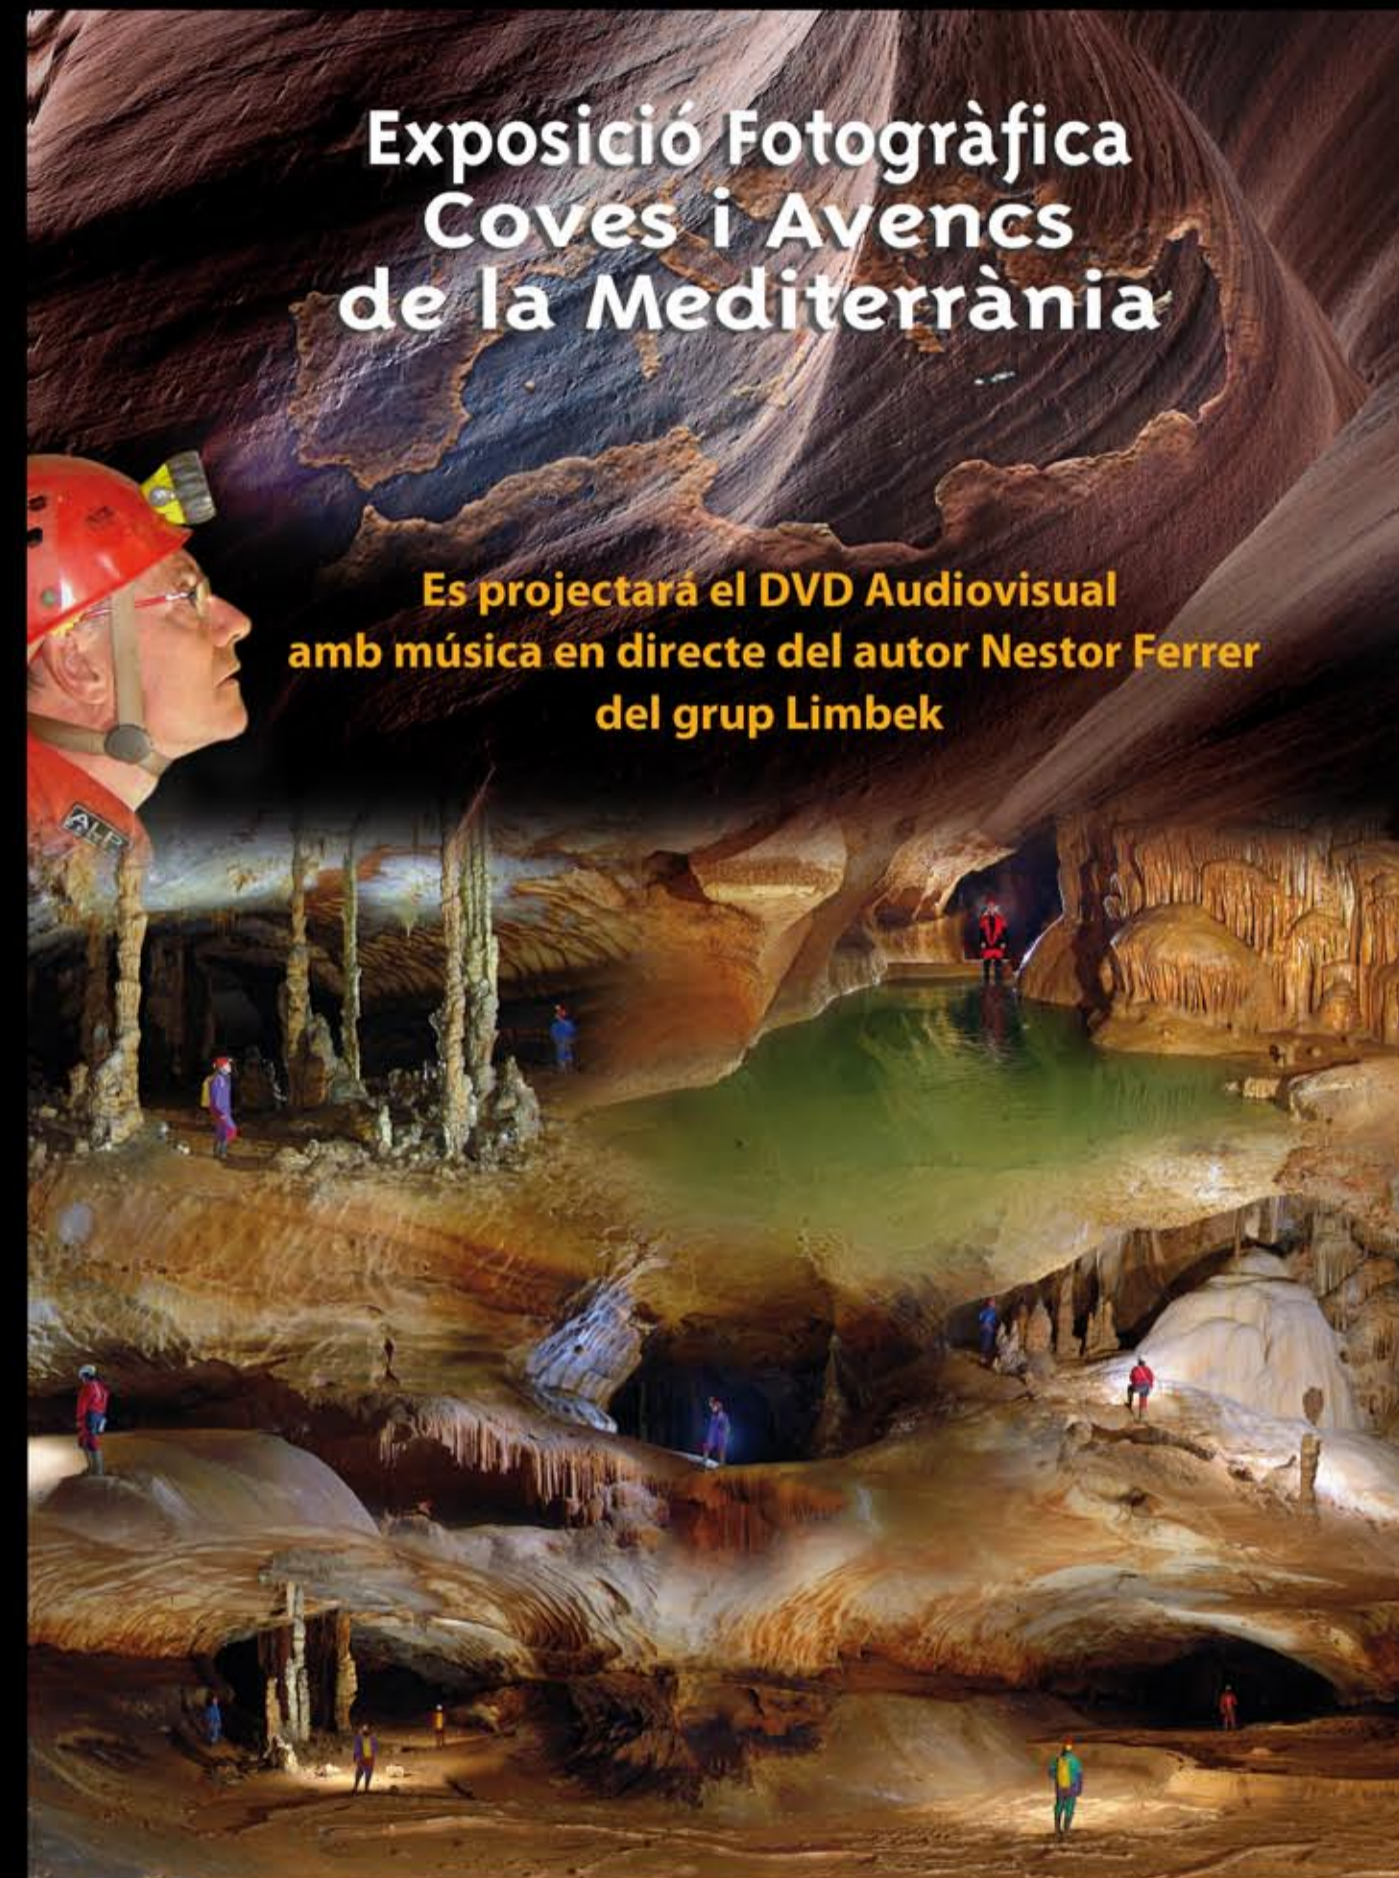

# 30 de Gener 2010

Programa:

- 20.00 h. Presentació. Inauguració de l'exposició Grandes Cuevas y Simas del Mediterráneo.
- 20.20 h. Presentació del llibre.
- 20.30 h. Audiovisual de 13 minuts de durada amb el compositor Nestor Ferrer del grup del País Valencià Limbek, interpretant en directe la música composta per l'audiovisual.
- 20.45 h. Venta i signatura de llibres
- 21.00 h. Actuació de Nestor Ferrer del grup de rock Limbek